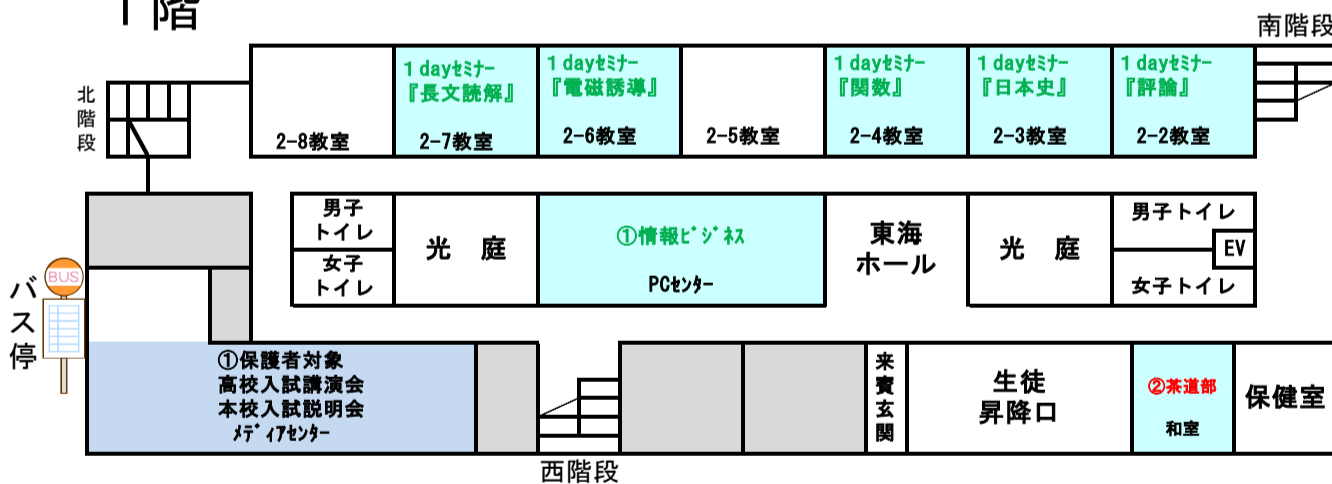

東海大学山形高等学校オープンスクール〔体験入学〕会場配置図

3階

2階

第一体育館

第二体育館

1階

生徒・保護者の皆さんはここから入ってください。

②男子陸上競技部
②女子陸上競技部

グラウンド