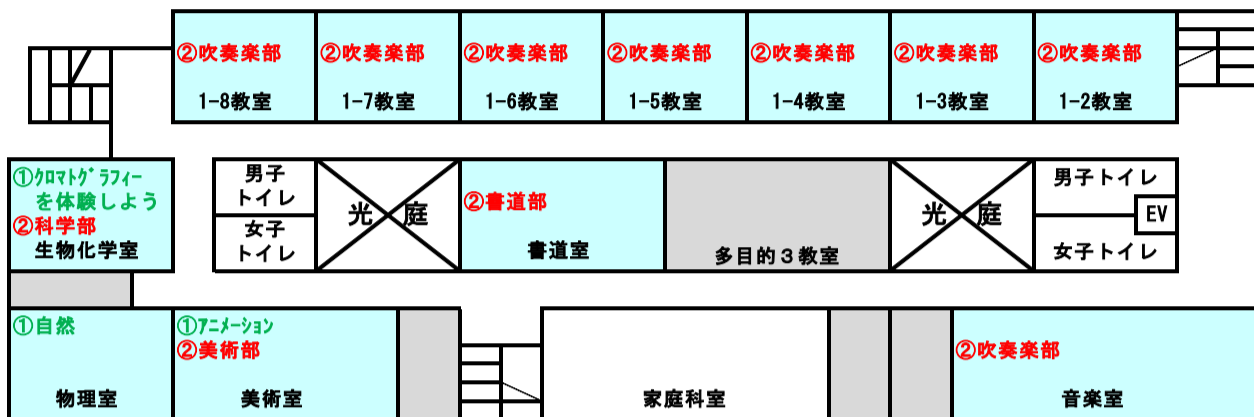

東海大学山形高等学校オープンスクール〔体験入学〕会場配置図

3階

2階

第一体育館

第二体育館

1階

生徒・保護者の皆さんはここから入ってください。

②男子陸上競技部
②女子陸上競技部

グラウンド